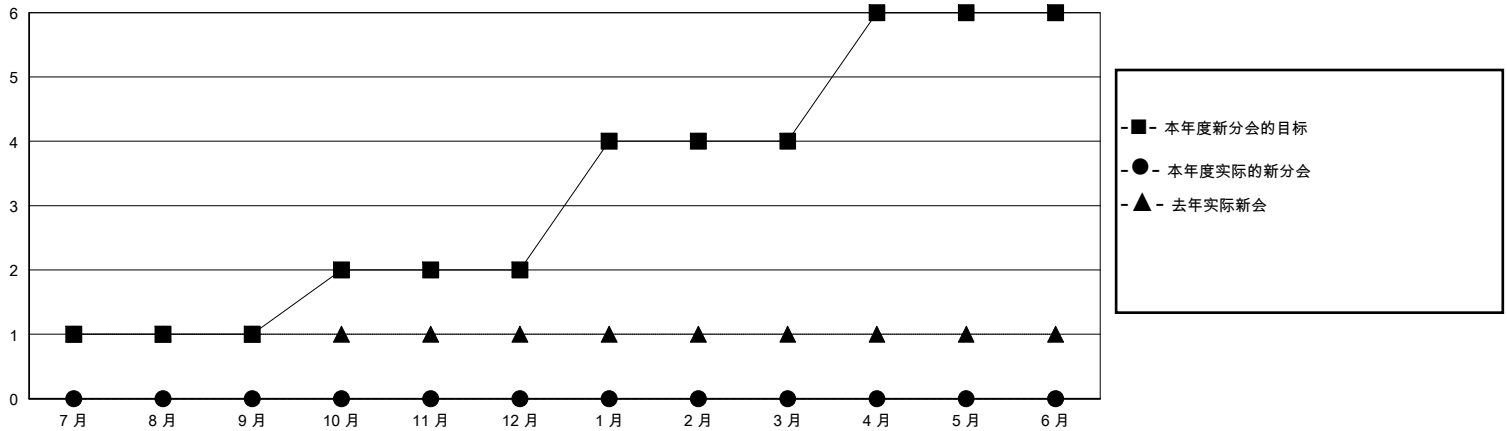

MONTHLY MEMBERSHIP PROGRESS REPORT

District 390

Results as of: 6/30/2020

GMT:

地点 CHINA

GMT宪章区

分会			
成果 2019-2020			
季	新分会目标	新会	会员流失的分会
7月/8月/9月	1	0	0
10月/11月/12月	1	0	0
1月/2月/3月	2	0	0
4月/5月/6月	2	0	0

位会员@每位须缴			
成果 2019-2020			
季	会员净增长目标	实际会员增长数	实际退会会员 (包括转会)
7月/8月/9月	30	14	8
10月/11月/12月	20	16	21
1月/2月/3月	80	6	6
4月/5月/6月	65	69	242

目标与实际新会累积

目标和实际会员累积

已取消的分会: 0	20 CLUBS OF 60 增添1位或以上的新会员	性别分布 男 933 (57.27%) 女 696 (42.73%)
放弃的会员 过世 1 分会已取消 0 其他 276 总计 277	点击这里取得累计会员数据	总计家庭单位会员数 157 支付减半会费的家庭会员 81