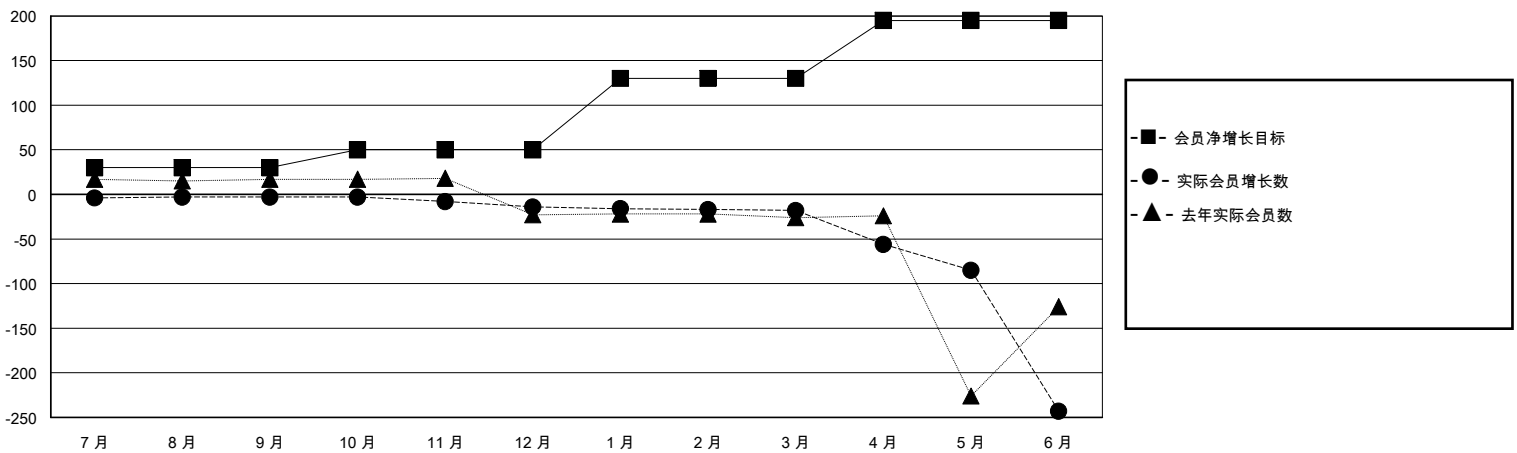

MONTHLY MEMBERSHIP PROGRESS REPORT

District 390

Results as of: 6/30/2020

GMT:

地点 CHINA

GMT宪章区

分会			
成果 2019-2020			
季	新分会目标	新会	会员流失的分会
7月/8月/9月	1	0	0
10月/11月/12月	1	0	0
1月/2月/3月	2	0	0
4月/5月/6月	2	0	0

位会员@每位须缴			
成果 2019-2020			
季	会员净增长目标	实际会员增长数	实际退会会员 (包括转会)
7月/8月/9月	30	14	8
10月/11月/12月	20	16	21
1月/2月/3月	80	6	6
4月/5月/6月	65	69	242

目标与实际新会累积

目标和实际会员累积

已取消的分会: 0	20 CLUBS OF 60 增添1位或以上的新会员	性别分布 男 933 (57.27%) 女 696 (42.73%)
放弃的会员 过世 1 分会已取消 0 其他 276 总计 277	点击这里取得累计会员数据	总计家庭单位会员数 157 支付减半会费的家庭会员 81